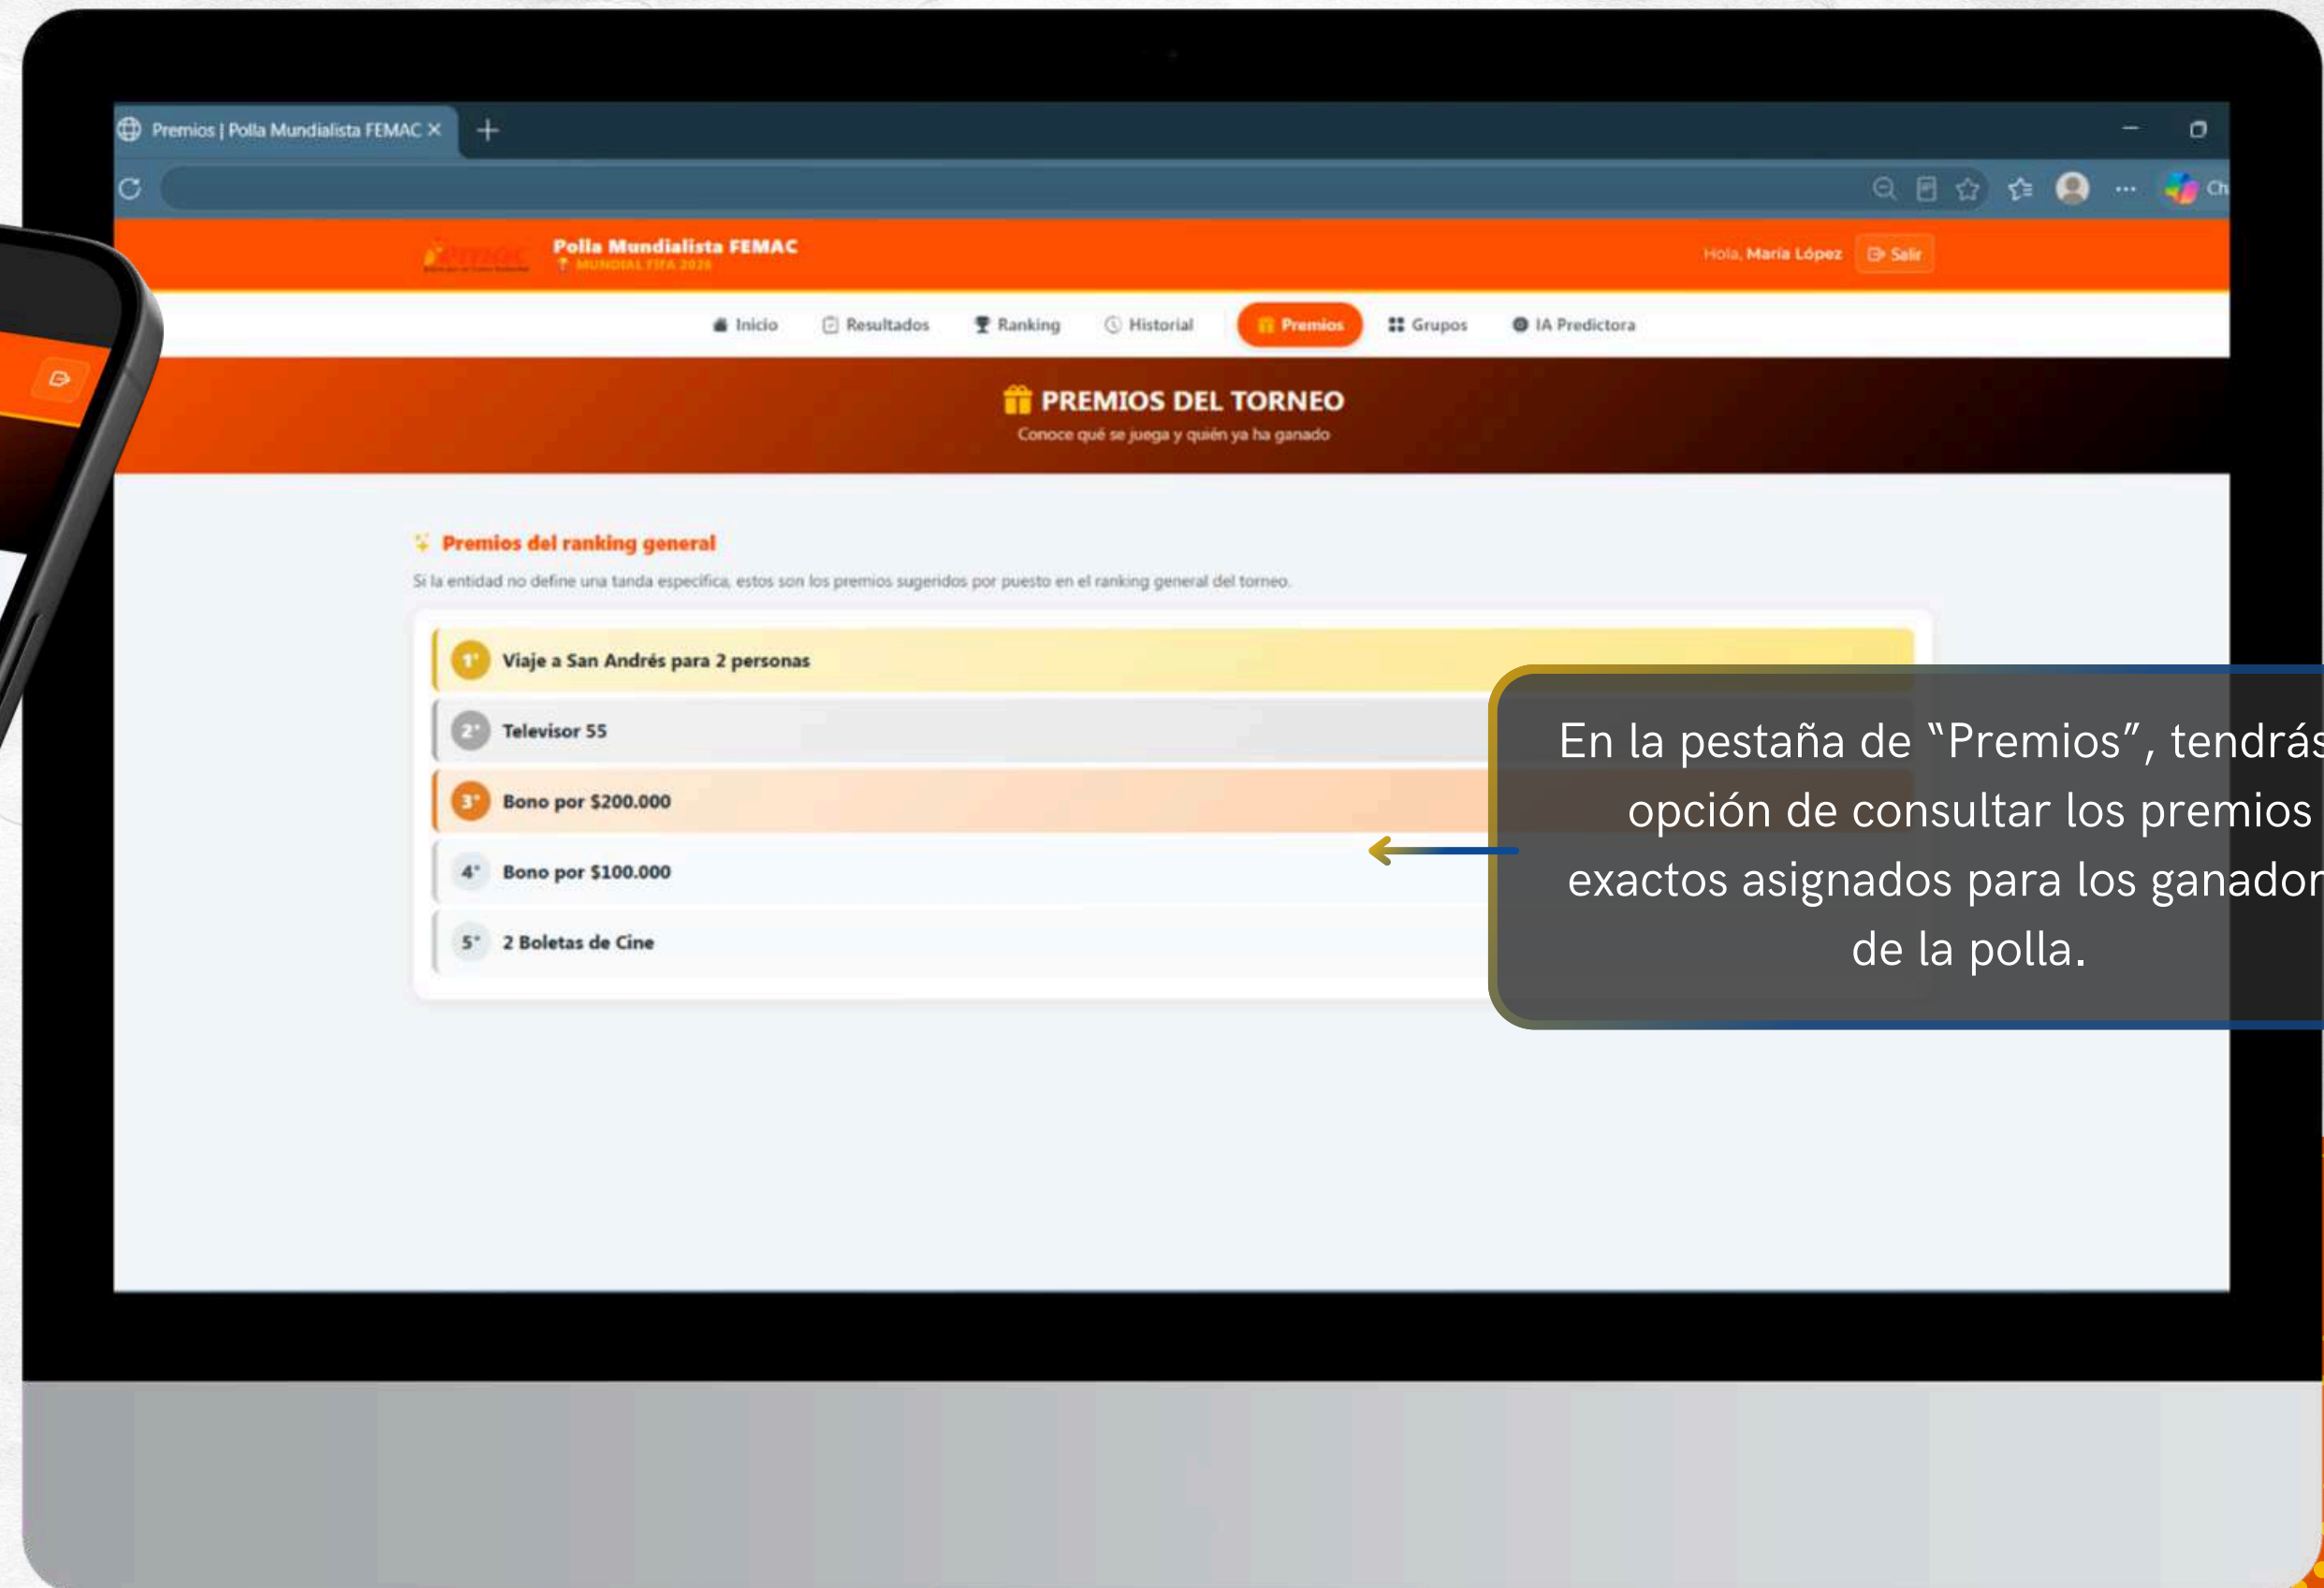

*Los resultados en las imágenes son simulados para ejercicio del presente instructivo.

PASO 7

En la pestaña de "Ranking", podrás consultar el ranking y la puntuación general de los participantes de la polla mundialista y el premio que tienen estipulados los del TOP.

*Los resultados en las imágenes son simulados para ejercicio del presente instructivo.

PASO 8

En la pestaña de "Historial", quedará registrado todos tus pronósticos, junto con los resultados reales.

Adicionalmente, podrás ver tus aciertos y puntuación: pronósticos plenos, en tendencia, de consolación y los partidos pendientes por jugar.

*Los resultados en las imágenes son simulados para ejercicio del presente instructivo.

PASO 9

En la pestaña de "Premios", tendrás la opción de consultar los premios exactos asignados para los ganadores de la polla.