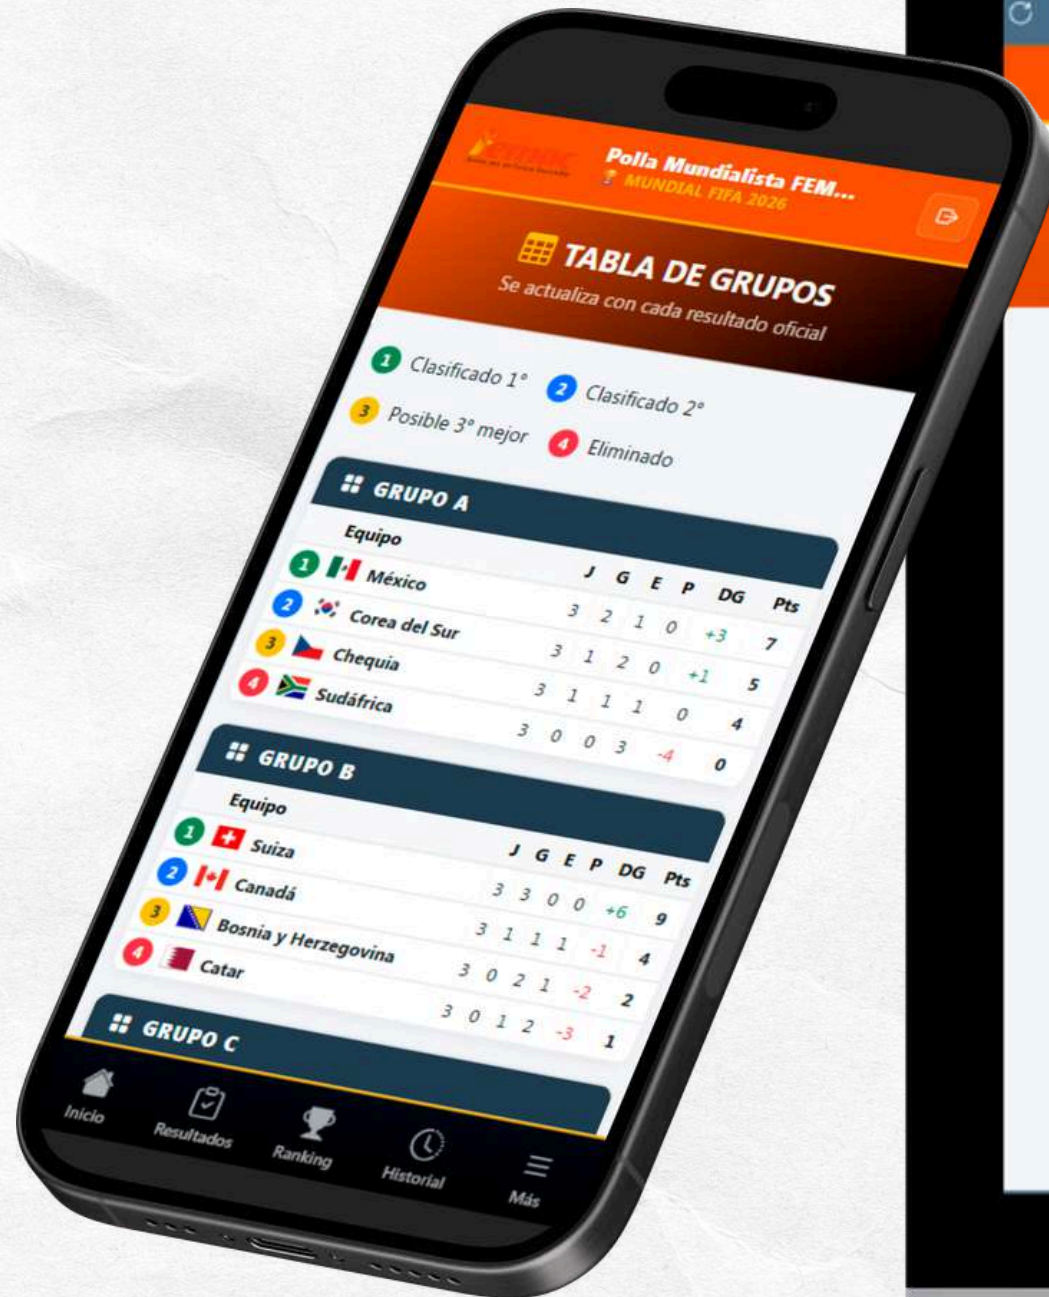

PASO 10

*Los resultados en las imágenes son simulados para ejercicio del presente instructivo.