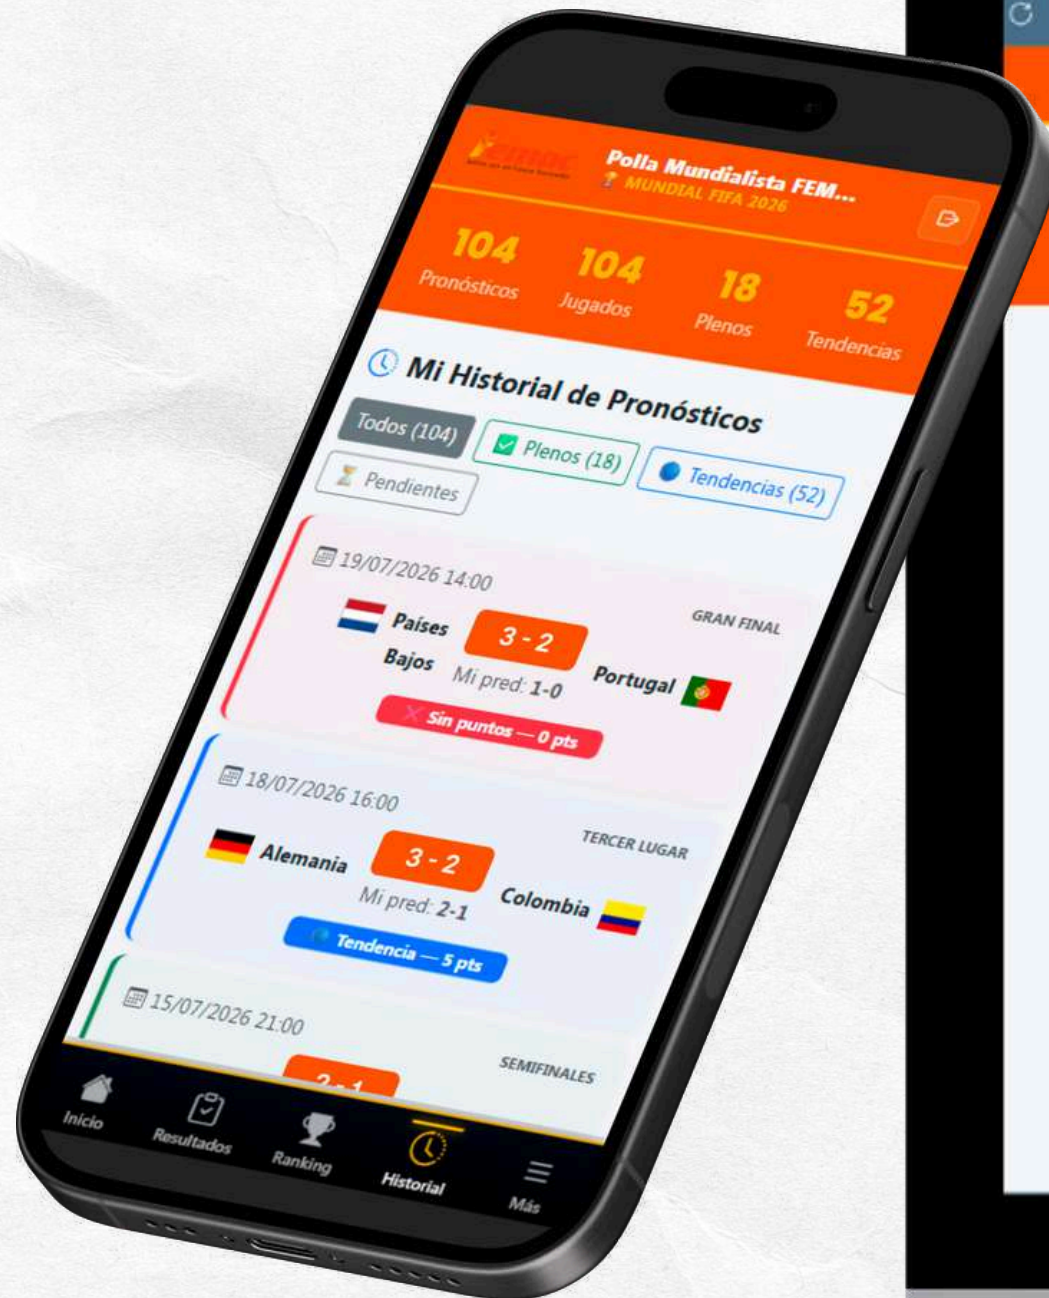

*Los resultados en las imágenes son simulados para ejercicio del presente instructivo.

PASO 6

En la pestaña de "Resultados", estará la sección para que consultes los resultados reales que se van dando durante los partidos del mundial.

*Los resultados en las imágenes son simulados para ejercicio del presente instructivo.

PASO 7

En la pestaña de "Ranking", podrás consultar el ranking y la puntuación general de los participantes de la polla mundialista y el premio que tienen estipulados los del TOP.

*Los resultados en las imágenes son simulados para ejercicio del presente instructivo.

PASO 8

En la pestaña de "Historial", quedará registrado todos tus pronósticos, junto con los resultados reales.

Adicionalmente, podrás ver tus aciertos y puntuación: pronósticos plenos, en tendencia, de consolación y los partidos pendientes por jugar.

*Los resultados en las imágenes son simulados para ejercicio del presente instructivo.

PASO 9

En la pestaña de "Premios", tendrás la opción de consultar los premios exactos asignados para los ganadores de la polla.