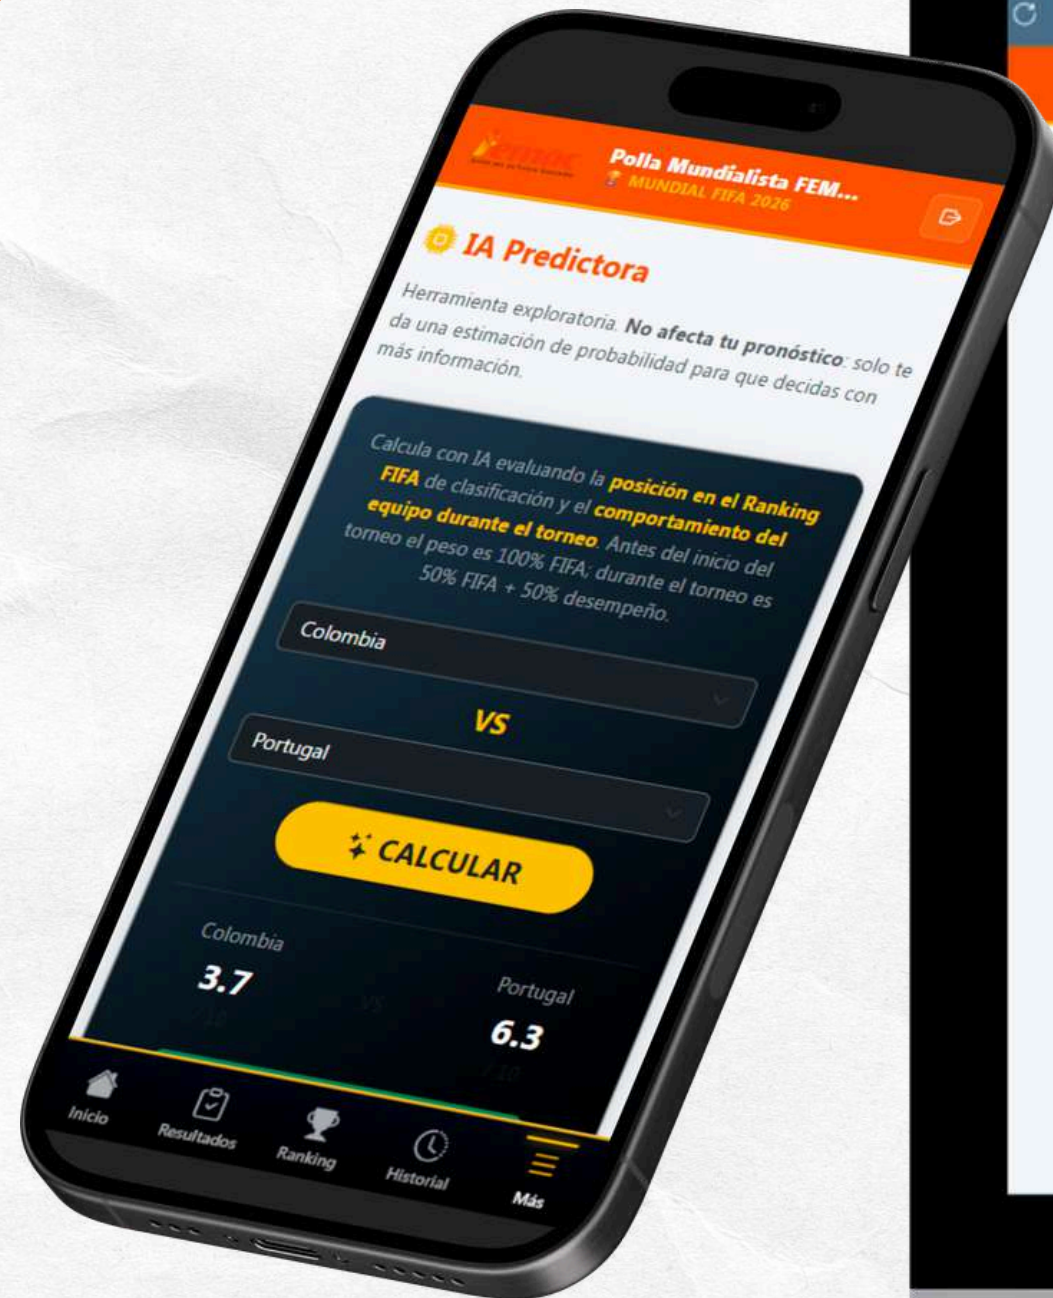

*Los resultados en las imágenes son simulados para ejercicio del presente instructivo.

PASO 7

En la pestaña de "Ranking", podrás consultar el ranking y la puntuación general de los participantes de la polla mundialista y el premio que tienen estipulados los del TOP.

*Los resultados en las imágenes son simulados para ejercicio del presente instructivo.

PASO 8

En la pestaña de "Historial", quedará registrado todos tus pronósticos, junto con los resultados reales.

Adicionalmente, podrás ver tus aciertos y puntuación: pronósticos plenos, en tendencia, de consolación y los partidos pendientes por jugar.

*Los resultados en las imágenes son simulados para ejercicio del presente instructivo.

PASO 9

En la pestaña de "Premios", tendrás la opción de consultar los premios exactos asignados para los ganadores de la polla.

*Los resultados en las imágenes son simulados para ejercicio del presente instructivo.

PASO 10

*Los resultados en las imágenes son simulados para ejercicio del presente instructivo.

PASO 11

En la pestaña de "IA Predictora", encontrarás la herramienta que te ayudará a tomar una decisión de pronóstico más "calculada".