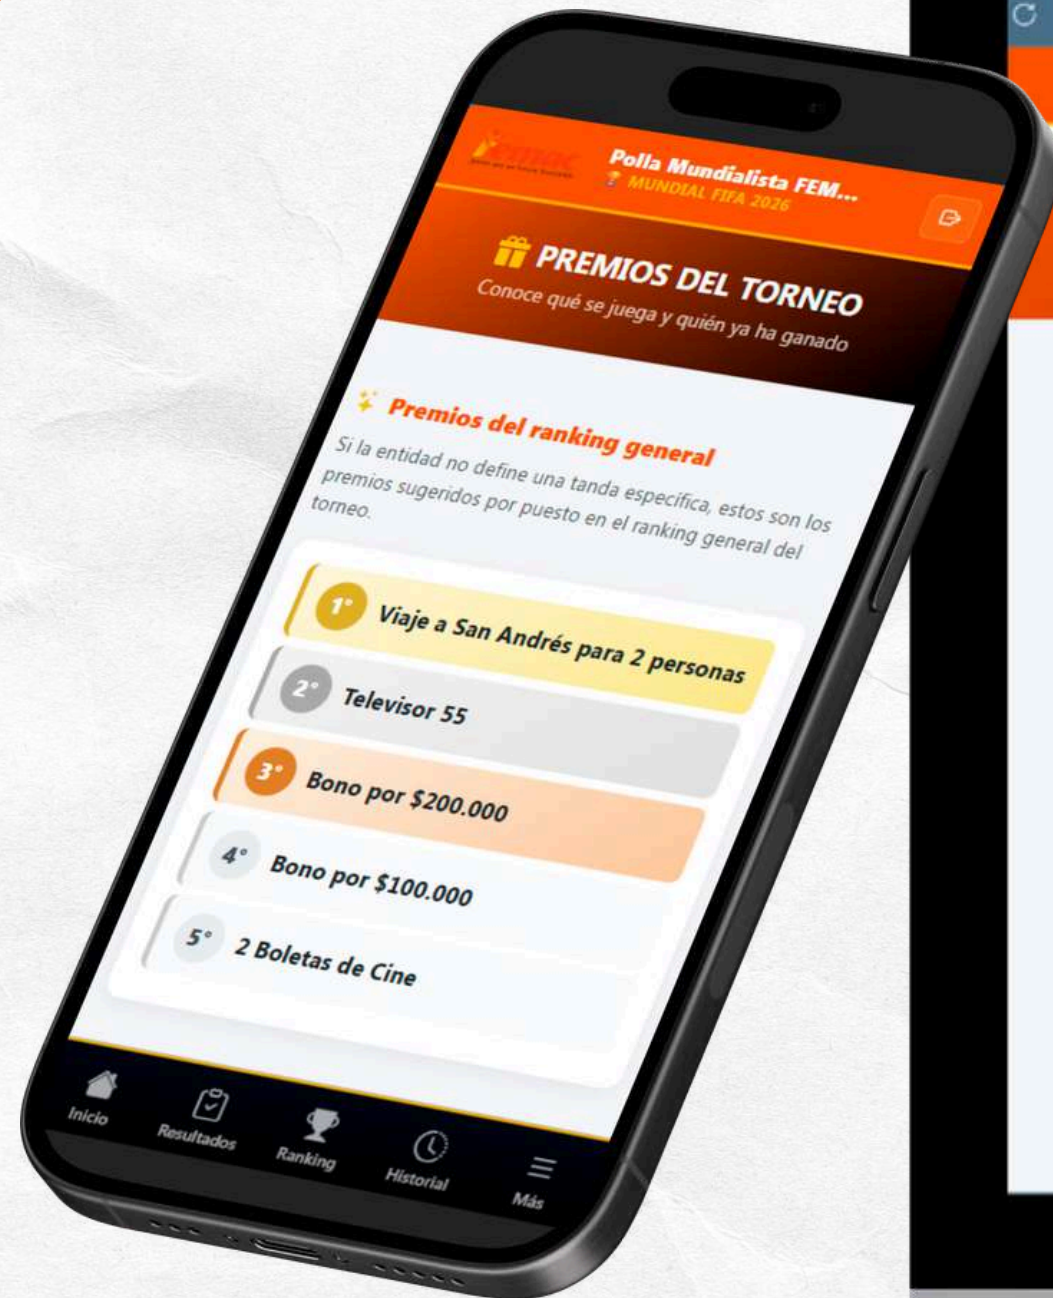

*Los resultados en las imágenes son simulados para ejercicio del presente instructivo.

PASO 6

En la pestaña de "Resultados", estará la sección para que consultes los resultados reales que se van dando durante los partidos del mundial.

*Los resultados en las imágenes son simulados para ejercicio del presente instructivo.

PASO 7

En la pestaña de "Ranking", podrás consultar el ranking y la puntuación general de los participantes de la polla mundialista y el premio que tienen estipulados los del TOP.

*Los resultados en las imágenes son simulados para ejercicio del presente instructivo.

PASO 8

En la pestaña de "Historial", quedará registrado todos tus pronósticos, junto con los resultados reales.

Adicionalmente, podrás ver tus aciertos y puntuación: pronósticos plenos, en tendencia, de consolación y los partidos pendientes por jugar.

*Los resultados en las imágenes son simulados para ejercicio del presente instructivo.

PASO 9

En la pestaña de "Premios", tendrás la opción de consultar los premios exactos asignados para los ganadores de la polla.