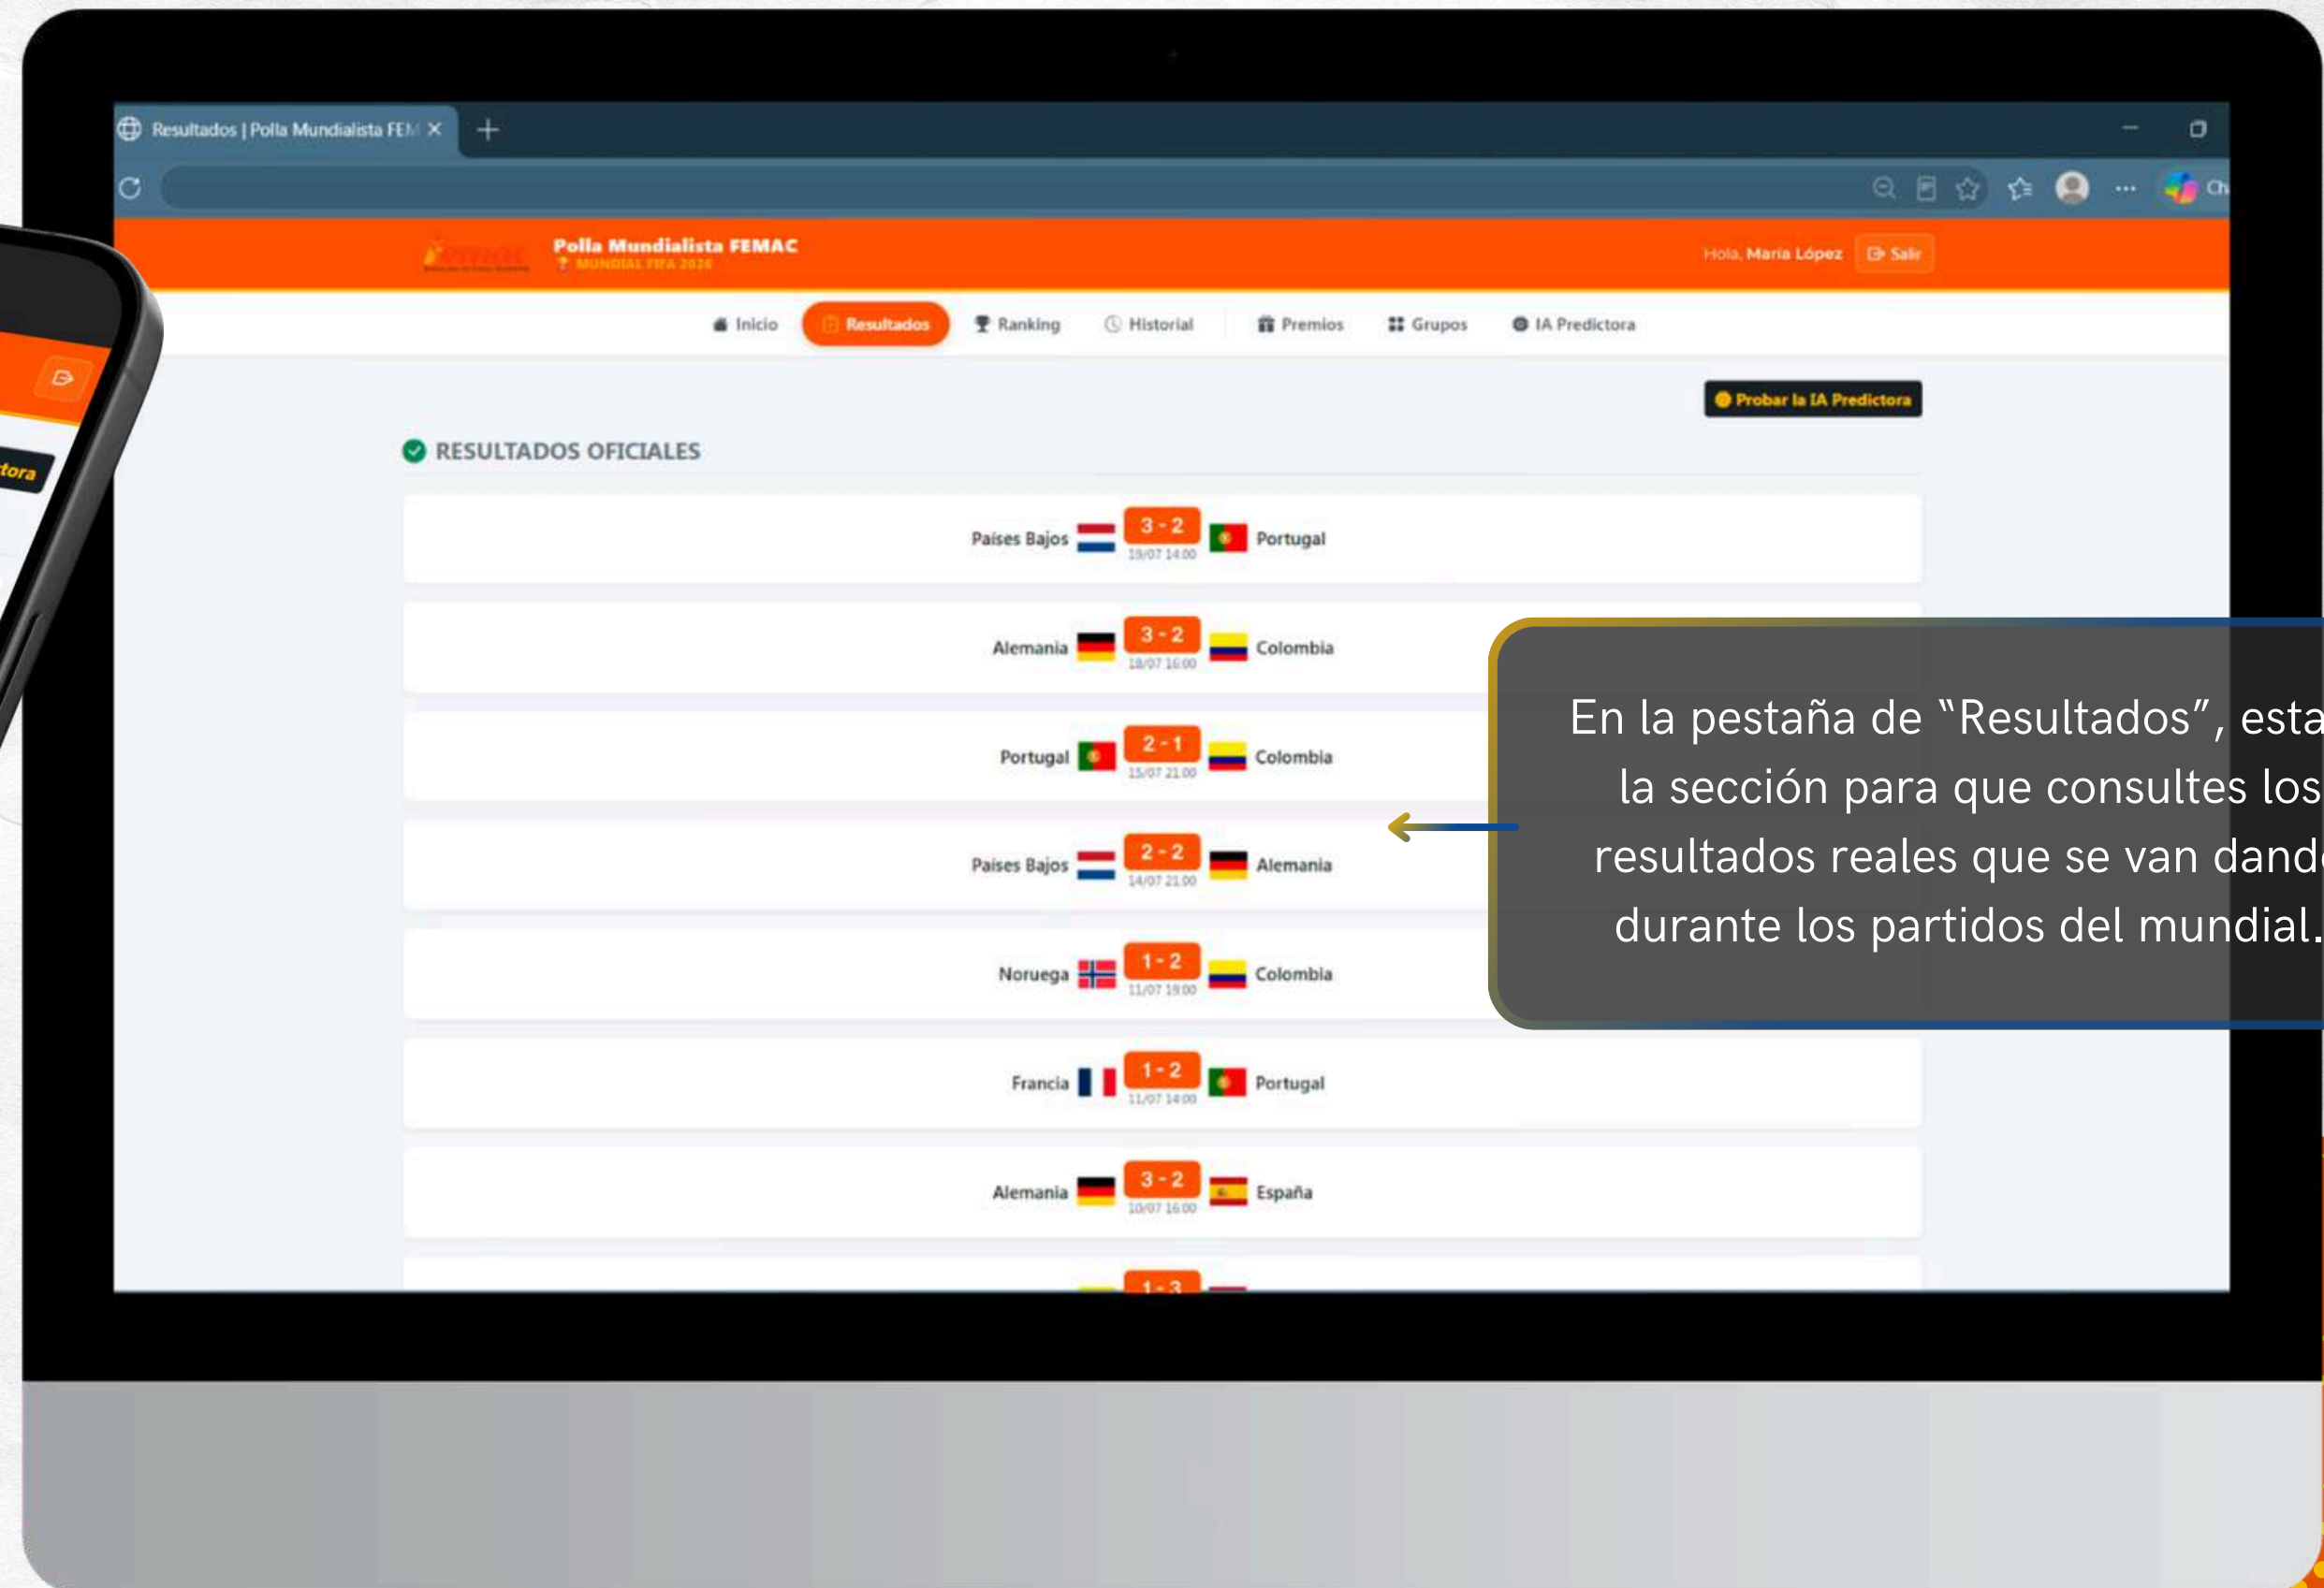

PASO 4

Encontrarás el apartado de las reglas del juego o la dinámica.

En la pantalla de "Inicio" podrás ver tu posición, junto con los puntos obtenidos.

Y verás la sección que mostrará los premios que se repartirán para los ganadores.

*Los resultados en las imágenes son simulados para ejercicio del presente instructivo.

PASO 5

En la pestaña de "Inicio", estará la sección para dejar tus pronósticos, una vez que los hayas realizado, en el botón de la derecha podrás guardarlos, si hay algún marcador que se te haya olvidado guardar, la plataforma te lo recordará.

*Los resultados en las imágenes son simulados para ejercicio del presente instructivo.

PASO 6

En la pestaña de "Resultados", estará la sección para que consultes los resultados reales que se van dando durante los partidos del mundial.