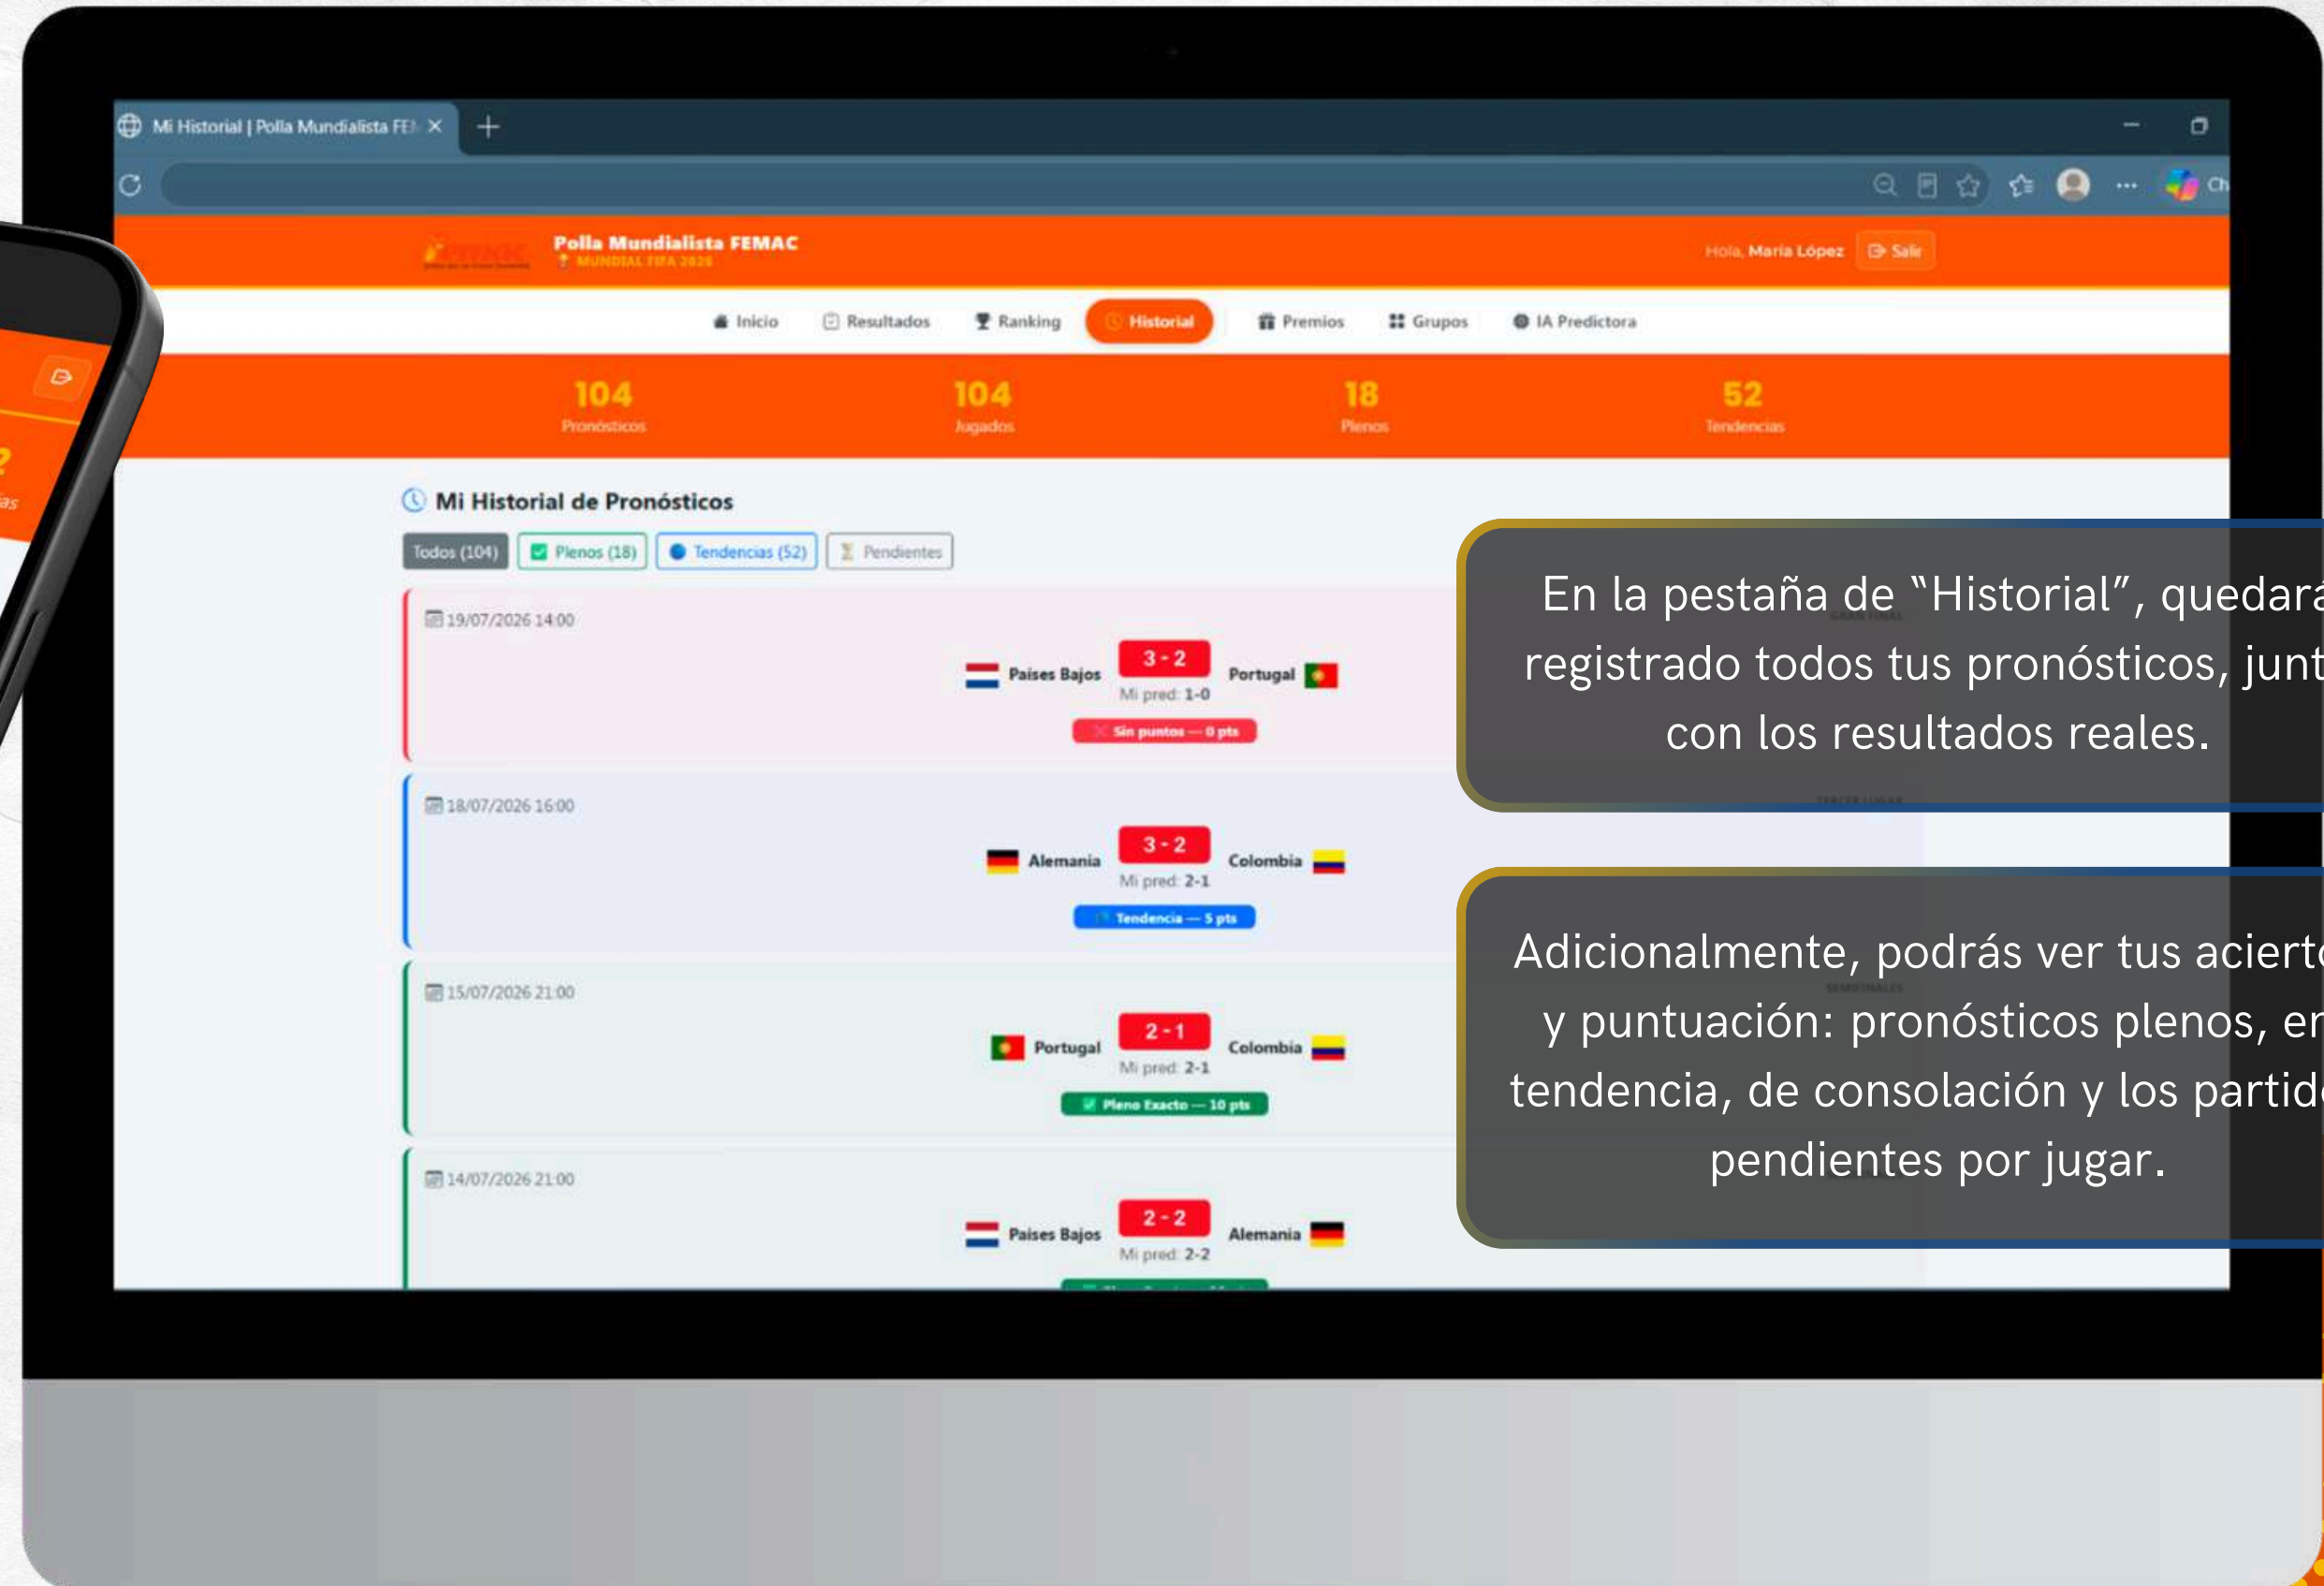

*Los resultados en las imágenes son simulados para ejercicio del presente instructivo.

PASO 6

En la pestaña de "Resultados", estará la sección para que consultes los resultados reales que se van dando durante los partidos del mundial.

*Los resultados en las imágenes son simulados para ejercicio del presente instructivo.

PASO 7

En la pestaña de "Ranking", podrás consultar el ranking y la puntuación general de los participantes de la polla mundialista y el premio que tienen estipulados los del TOP.

*Los resultados en las imágenes son simulados para ejercicio del presente instructivo.

PASO 8

En la pestaña de "Historial", quedará registrado todos tus pronósticos, junto con los resultados reales.

Adicionalmente, podrás ver tus aciertos y puntuación: pronósticos plenos, en tendencia, de consolación y los partidos pendientes por jugar.