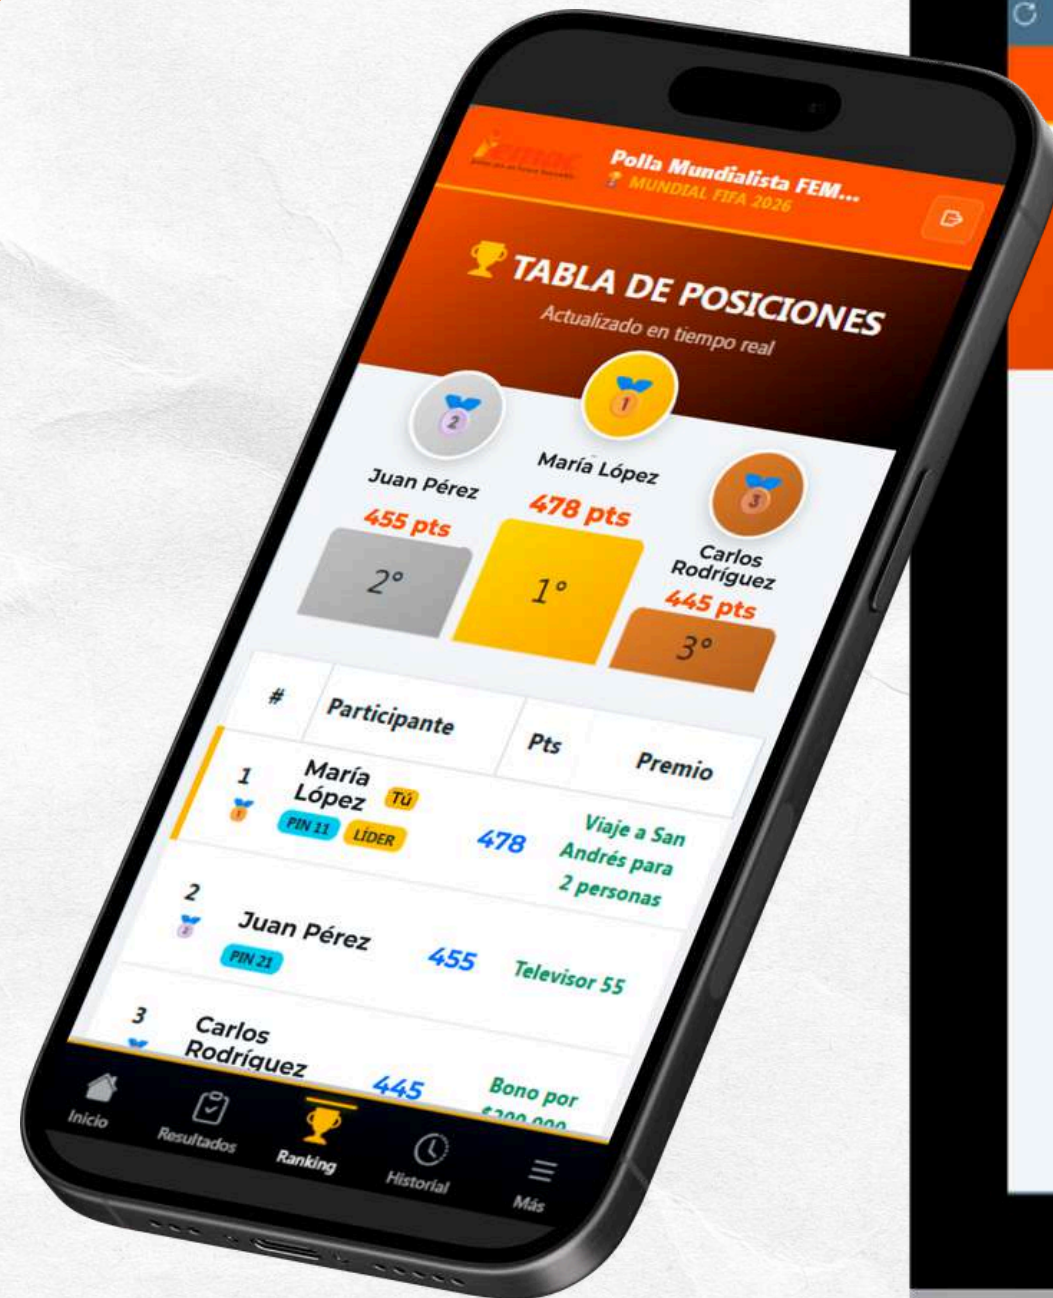

PASO 4

Encontrarás el apartado de las reglas del juego o la dinámica.

En la pantalla de "Inicio" podrás ver tu posición, junto con los puntos obtenidos.

Y verás la sección que mostrará los premios que se repartirán para los ganadores.

*Los resultados en las imágenes son simulados para ejercicio del presente instructivo.

PASO 5

En la pestaña de "Inicio", estará la sección para dejar tus pronósticos, una vez que los hayas realizado, en el botón de la derecha podrás guardarlos, si hay algún marcador que se te haya olvidado guardar, la plataforma te lo recordará.

*Los resultados en las imágenes son simulados para ejercicio del presente instructivo.

PASO 6

En la pestaña de "Resultados", estará la sección para que consultes los resultados reales que se van dando durante los partidos del mundial.

*Los resultados en las imágenes son simulados para ejercicio del presente instructivo.

PASO 7

En la pestaña de "Ranking", podrás consultar el ranking y la puntuación general de los participantes de la polla mundialista y el premio que tienen estipulados los del TOP.