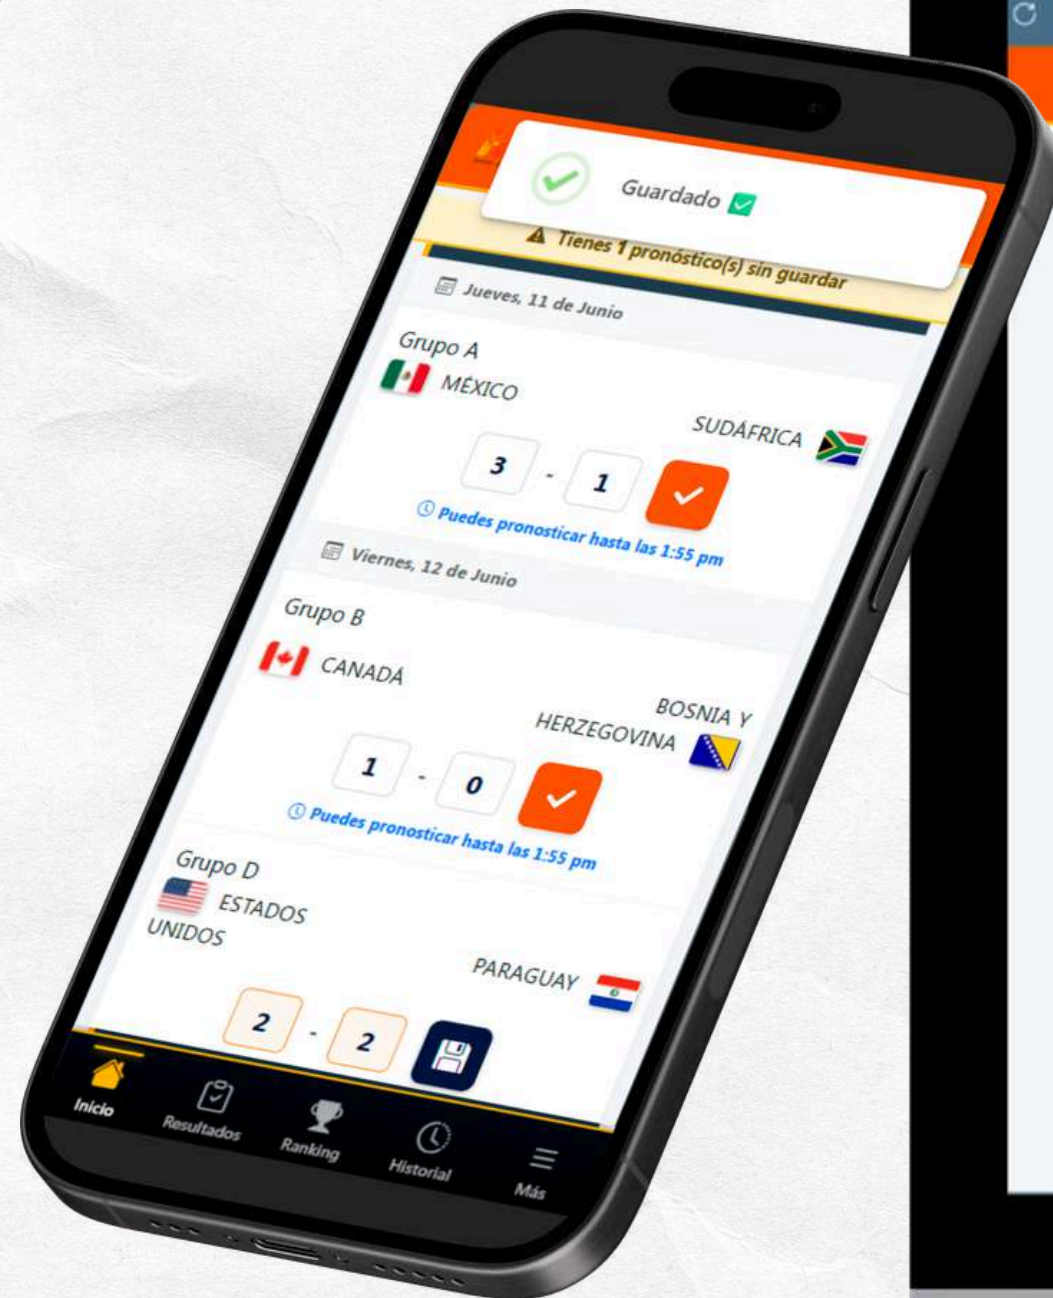

PASO 4

Encontrarás el apartado de las reglas del juego o la dinámica.

En la pantalla de "Inicio" podrás ver tu posición, junto con los puntos obtenidos.

Y verás la sección que mostrará los premios que se repartirán para los ganadores.

*Los resultados en las imágenes son simulados para ejercicio del presente instructivo.

PASO 5

En la pestaña de "Inicio", estará la sección para dejar tus pronósticos, una vez que los hayas realizado, en el botón de la derecha podrás guardarlos, si hay algún marcador que se te haya olvidado guardar, la plataforma te lo recordará.