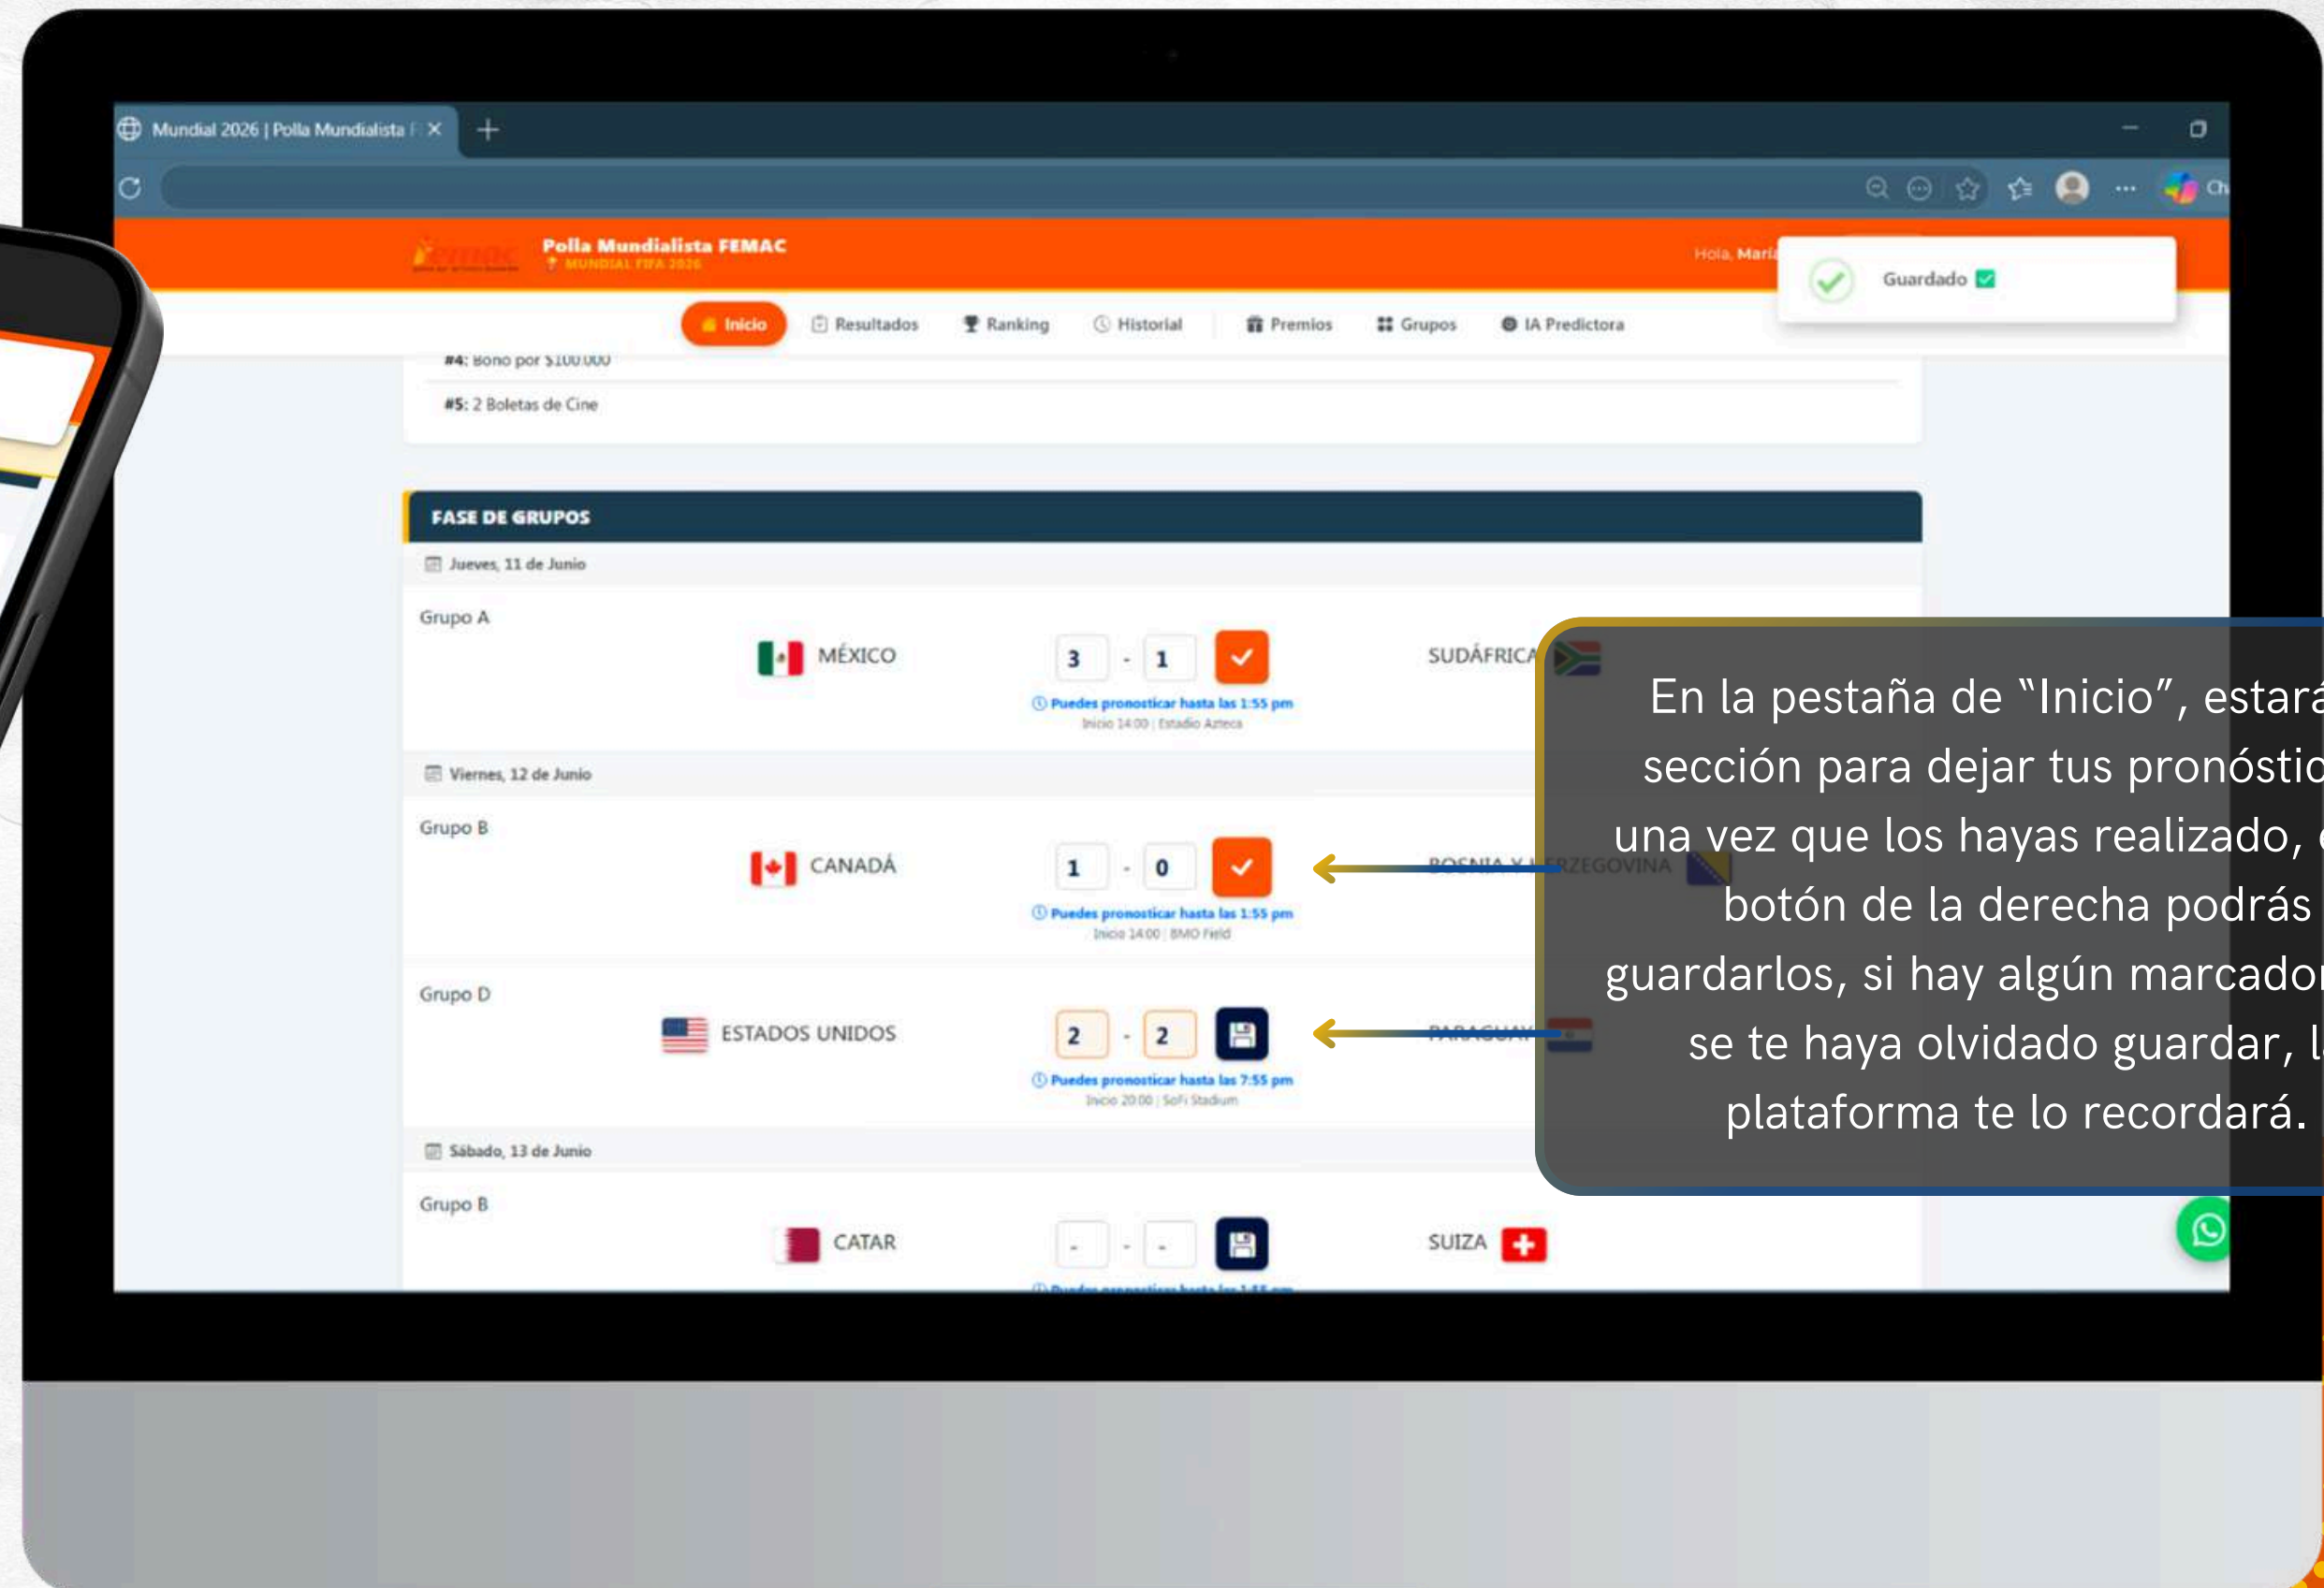

PASO 4

Encontrarás el apartado de las reglas del juego o la dinámica.

En la pantalla de "Inicio" podrás ver tu posición, junto con los puntos obtenidos.

Y verás la sección que mostrará los premios que se repartirán para los ganadores.

*Los resultados en las imágenes son simulados para ejercicio del presente instructivo.

PASO 5

En la pestaña de "Inicio", estará la sección para dejar tus pronósticos, una vez que los hayas realizado, en el botón de la derecha podrás guardarlos, si hay algún marcador que se te haya olvidado guardar, la plataforma te lo recordará.