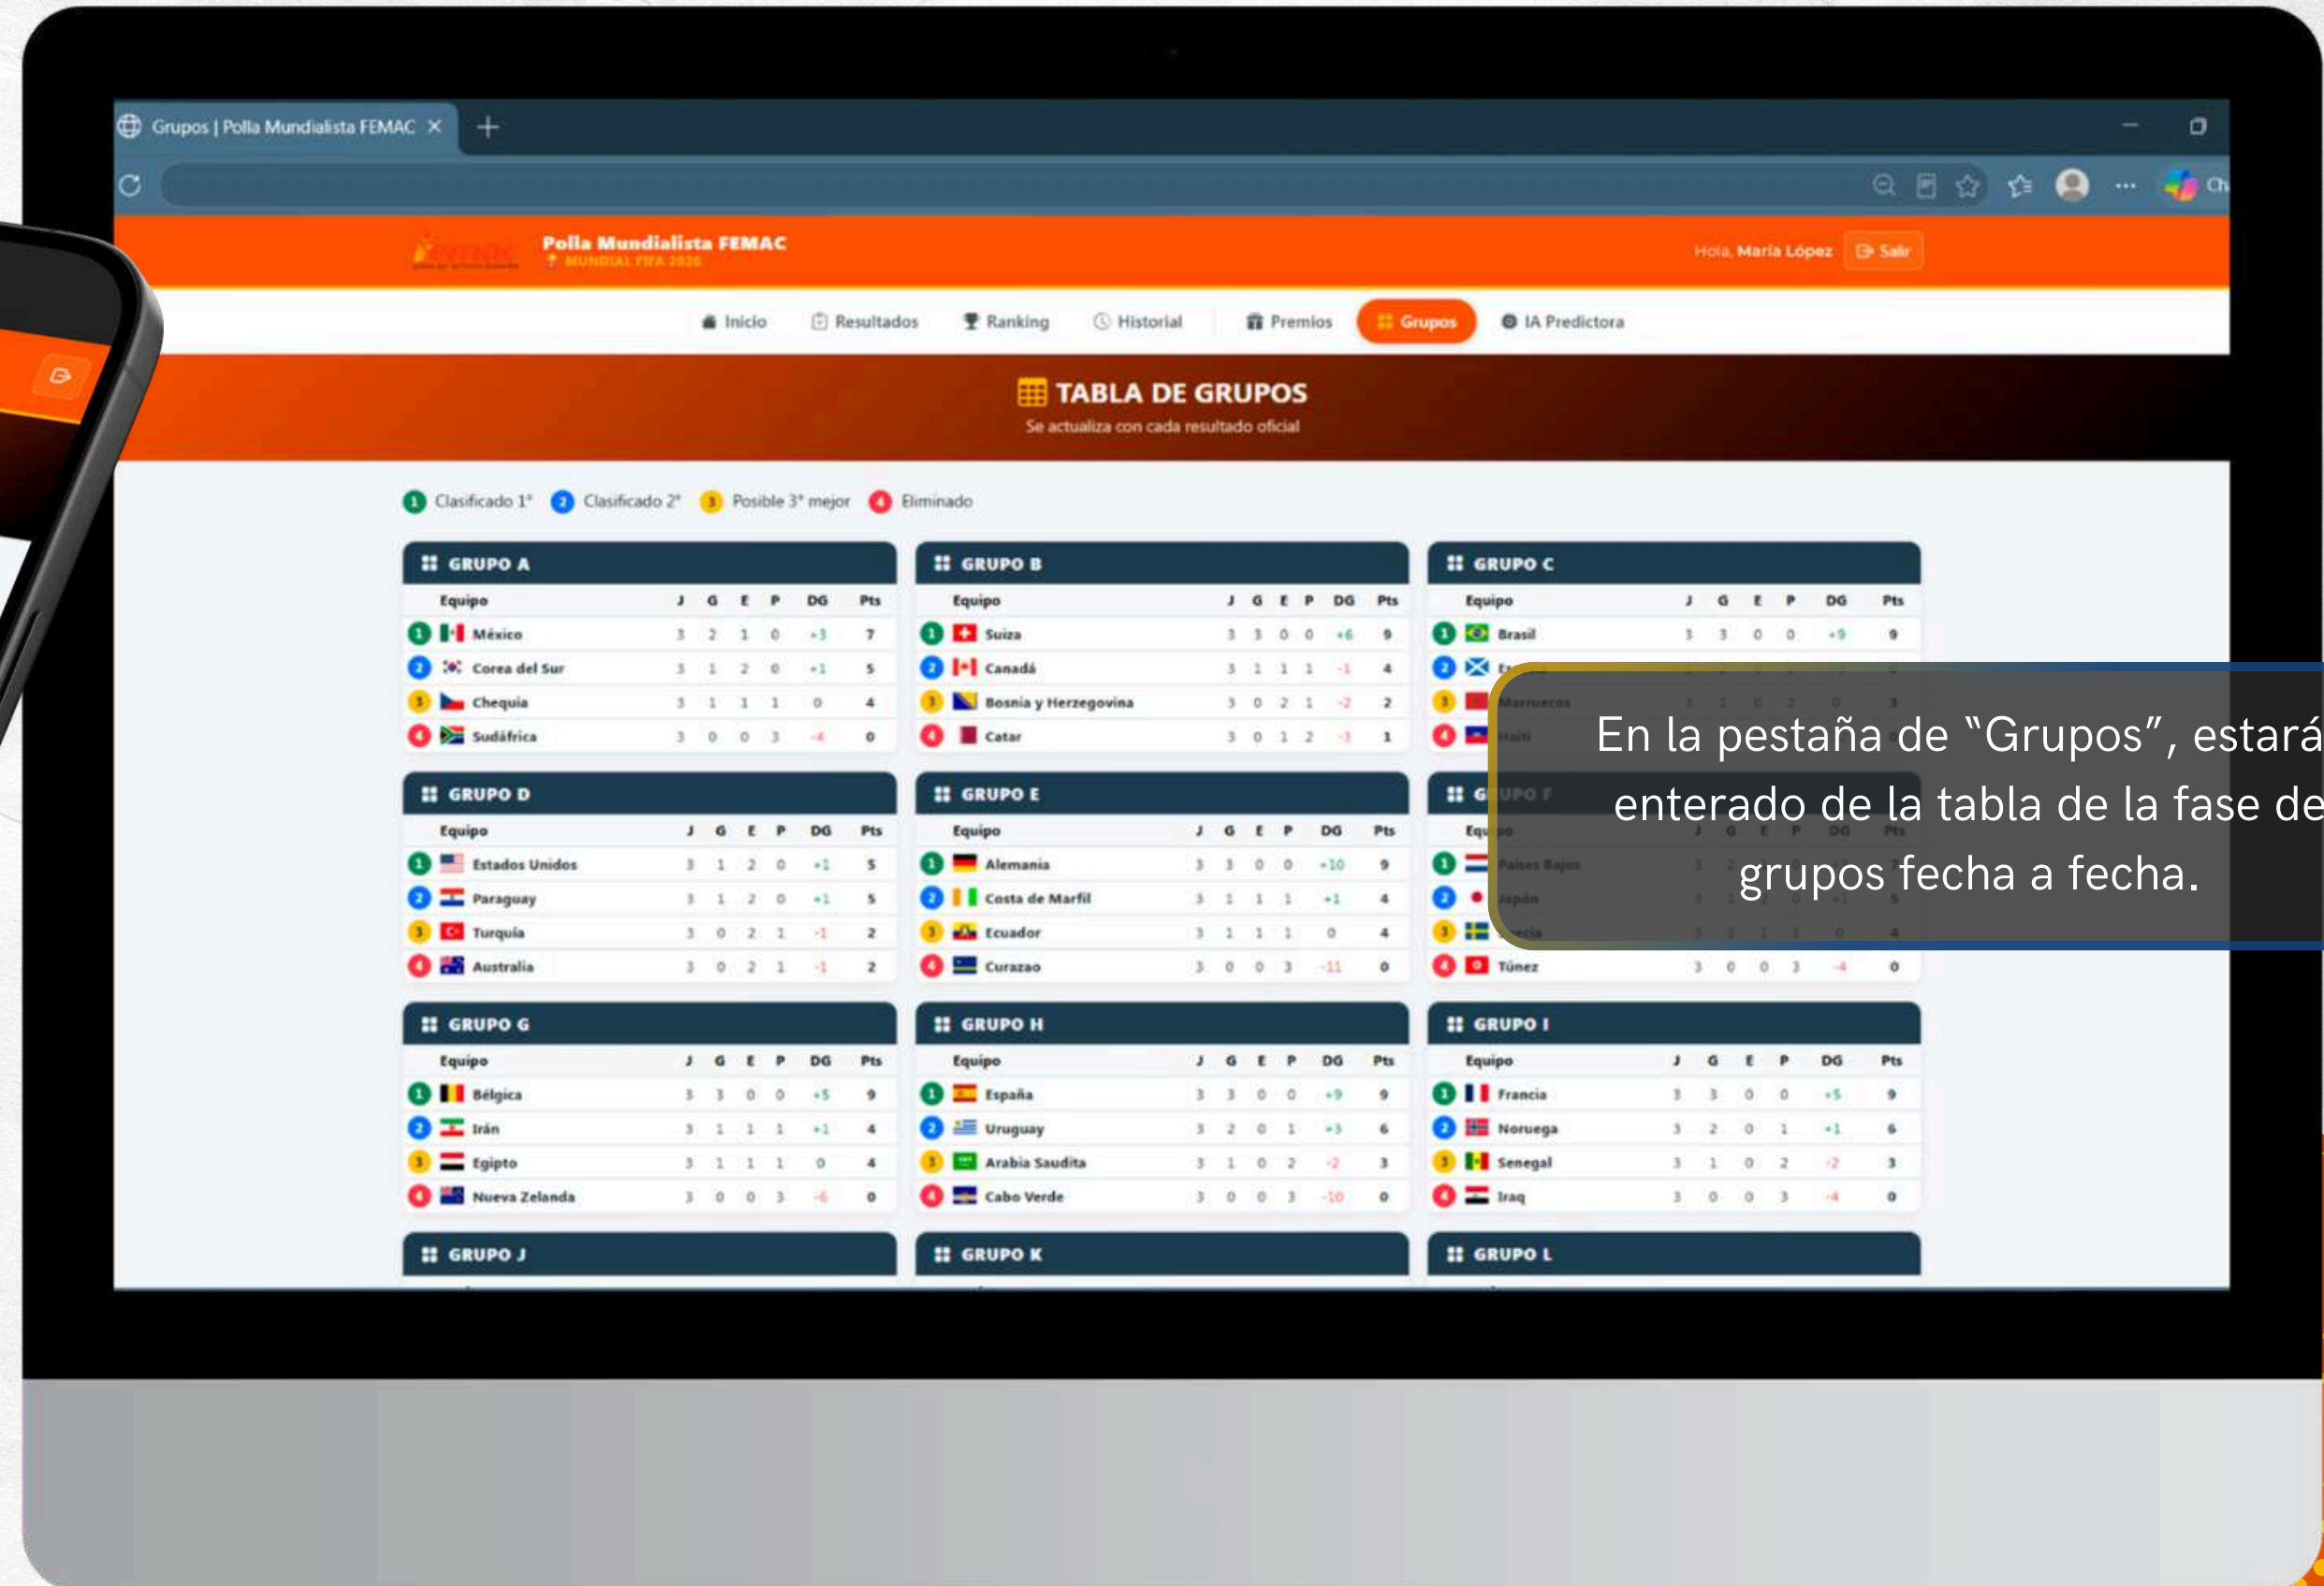

PASO 10

*Los resultados en las imágenes son simulados para ejercicio del presente instructivo.