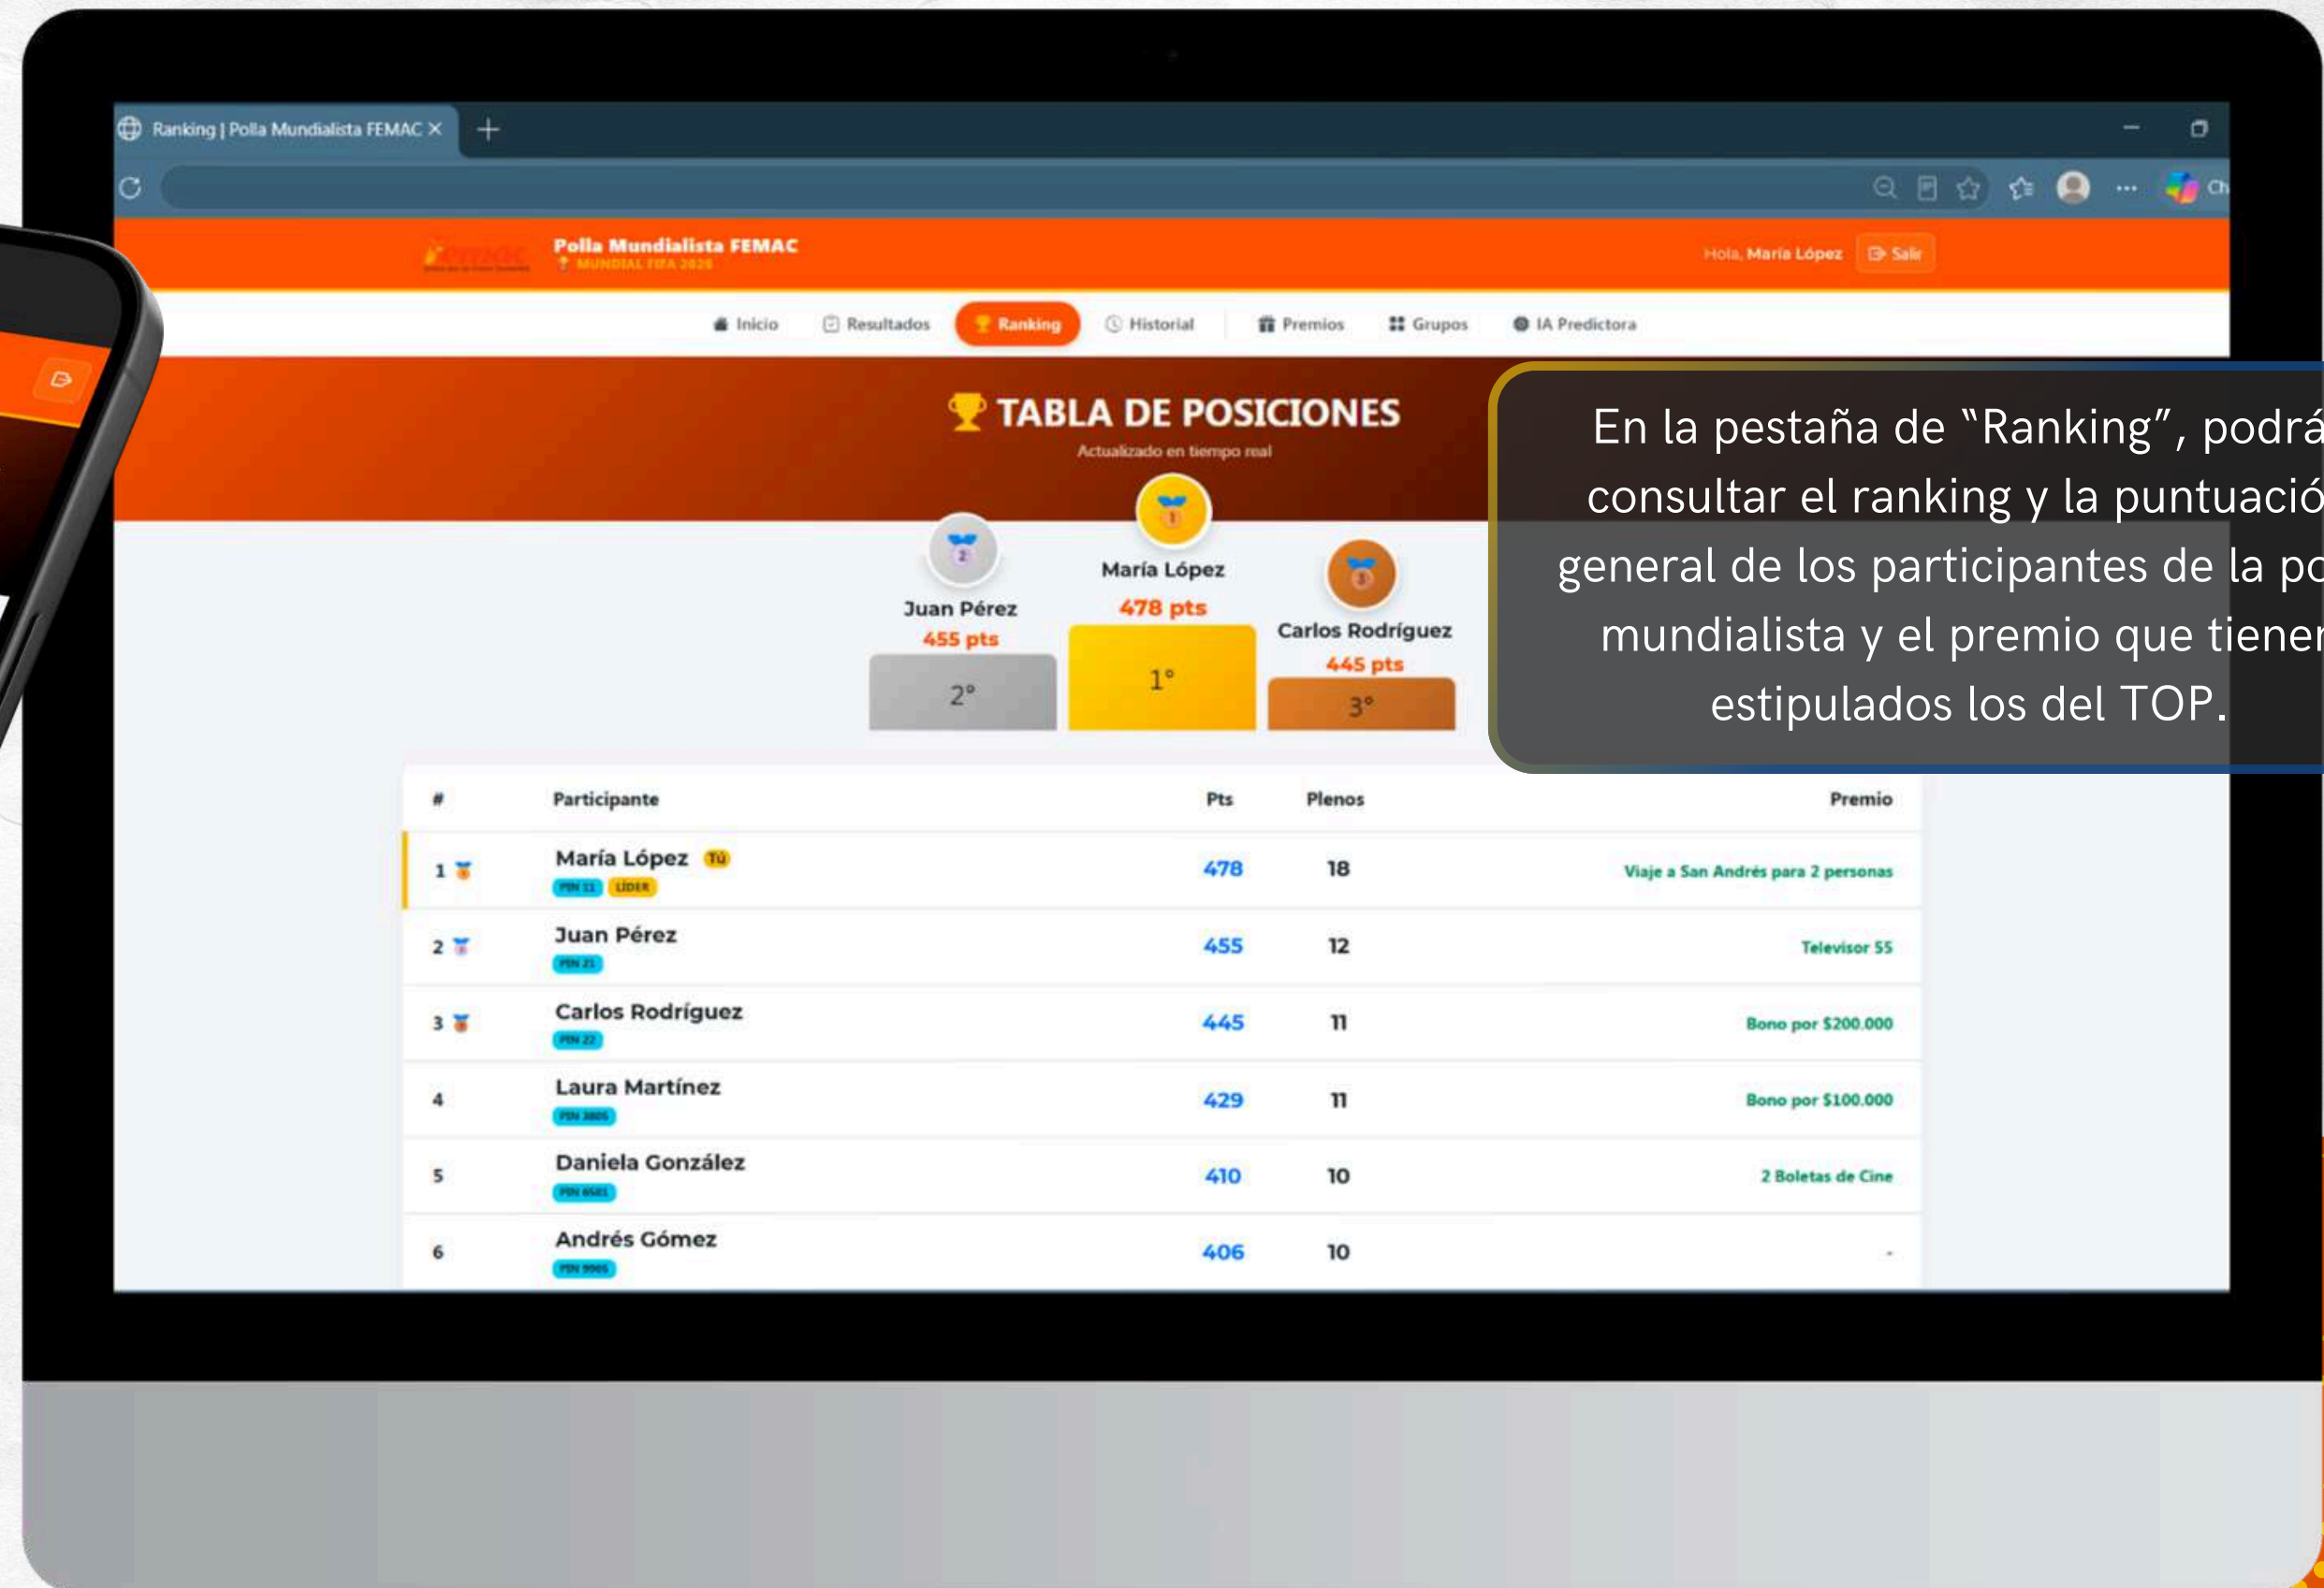

*Los resultados en las imágenes son simulados para ejercicio del presente instructivo.

PASO 6

En la pestaña de "Resultados", estará la sección para que consultes los resultados reales que se van dando durante los partidos del mundial.

*Los resultados en las imágenes son simulados para ejercicio del presente instructivo.

PASO 7

En la pestaña de "Ranking", podrás consultar el ranking y la puntuación general de los participantes de la polla mundialista y el premio que tienen estipulados los del TOP.