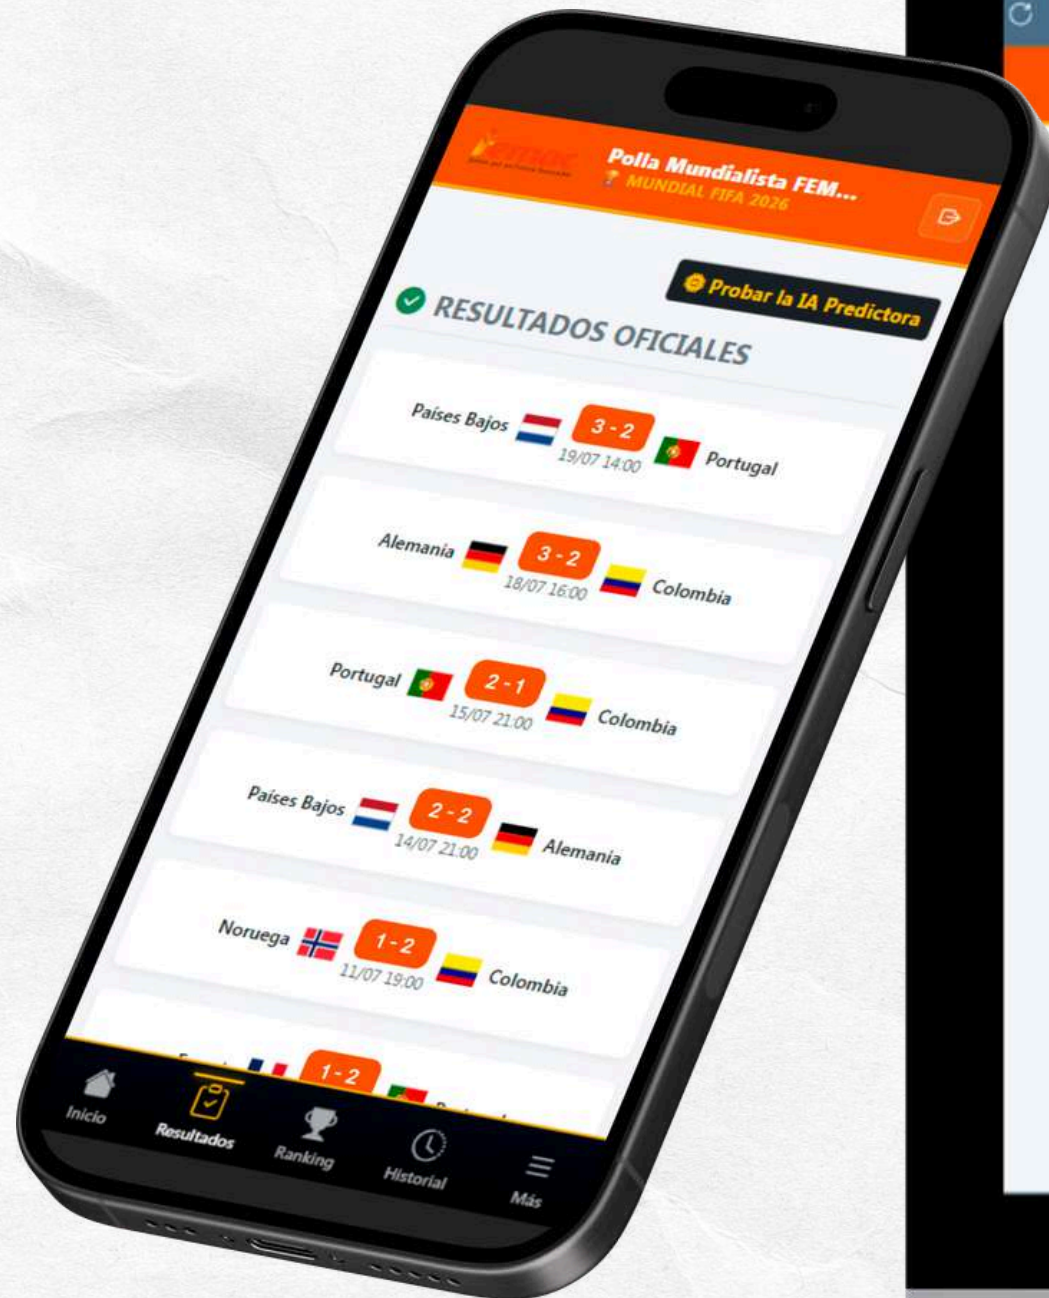

PASO 4

Encontrarás el apartado de las reglas del juego o la dinámica.

En la pantalla de "Inicio" podrás ver tu posición, junto con los puntos obtenidos.

Y verás la sección que mostrará los premios que se repartirán para los ganadores.

*Los resultados en las imágenes son simulados para ejercicio del presente instructivo.

PASO 5

En la pestaña de "Inicio", estará la sección para dejar tus pronósticos, una vez que los hayas realizado, en el botón de la derecha podrás guardarlos, si hay algún marcador que se te haya olvidado guardar, la plataforma te lo recordará.

*Los resultados en las imágenes son simulados para ejercicio del presente instructivo.

PASO 6

En la pestaña de "Resultados", estará la sección para que consultes los resultados reales que se van dando durante los partidos del mundial.